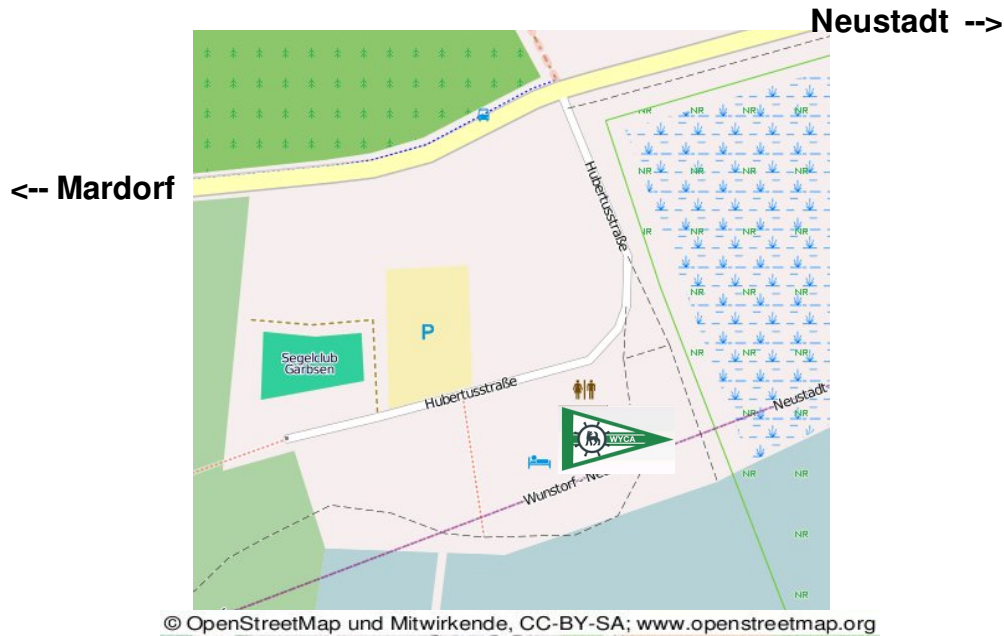

Anfahrtsskizze

Wolfsburger Yacht Club Allertal e.V.

Clubhaus: Hubertusstraße 3, 31515 Neustadt / OT Mardorf

Anreise über die A2:

- Abfahrt von der A2 an der Anschlussstelle Herrenhausen in Richtung Neustadt
- Der B 6 folgen bis Neustadt
- In Neustadt an der ersten Abfahrt B 6 verlassen Richtung Otternhagen
- Rechts abbiegen auf die Mecklenhorster Straße (L 139)
- Der Straße ca. 1,5 km folgen
- Vor dem Bahnhof rechts abbiegen auf die Wunstorfer Straße (B 442)
- An der nächsten Ampel links ab auf Marktstraße / Landwehr (K 347)
- Der K 347 Richtung Mardorf folgen
- Nach ca. 6 km nach links in die Hubertusstraße abbiegen
- Nach der Kurve befindet sich linker Hand das Vereinsgeländes des

Wolfsburger Yacht Club Allertal e.V..

Herzlich Willkommen!